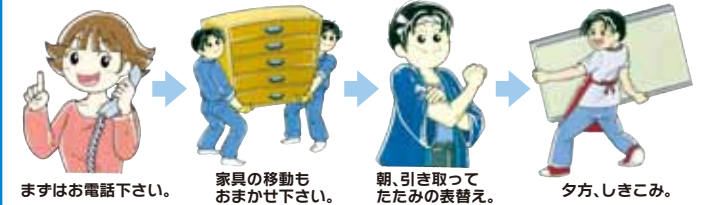

安心価格でスピーディー!!

ご成約の方