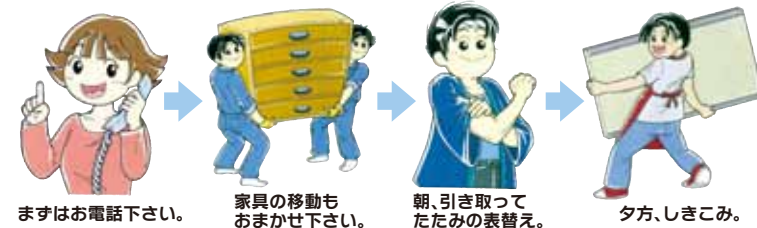

安心価格でスピーディー!!

ご成約の方

四方べり付ゴザプレゼント!!

刃物研ぎます

お見積りや畳替えの際、ご家庭にある包丁やハサミなどをご用意下さい。すぐに研いで差し上げます。もちろん無料ですよ。

激安タタミにご注意下さい!!