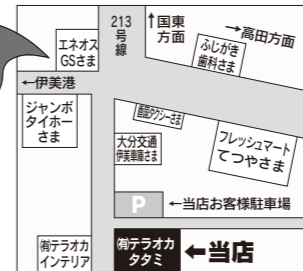

防カビ対策も
バッチリ!
からぶきの必要も
ございません。

畳の替え頃チェック!

—お宅の畳は大丈夫でござるか?—

- ①畳表が衣服につきませんか?
- ②畳にくぼみがありませんか?
- ③畳と畳の間にすき間がありませんか?
- ④畳の色が濃い茶色になってませんか?
- ⑤畳表にシミなどはありませんか?
- ⑥畳が湿っぽく、カビくさくないですか?

労働大臣認定 1級技能士(大分県第1号)
有限会社 **テラオカタタミ**
国東市国見町伊美 2578-1
TEL 国見本社 0978-82-0431
姫島工場 0978-87-3206
夜間自宅 0978-82-0739
<http://www.teraoka-tatami.jp/>